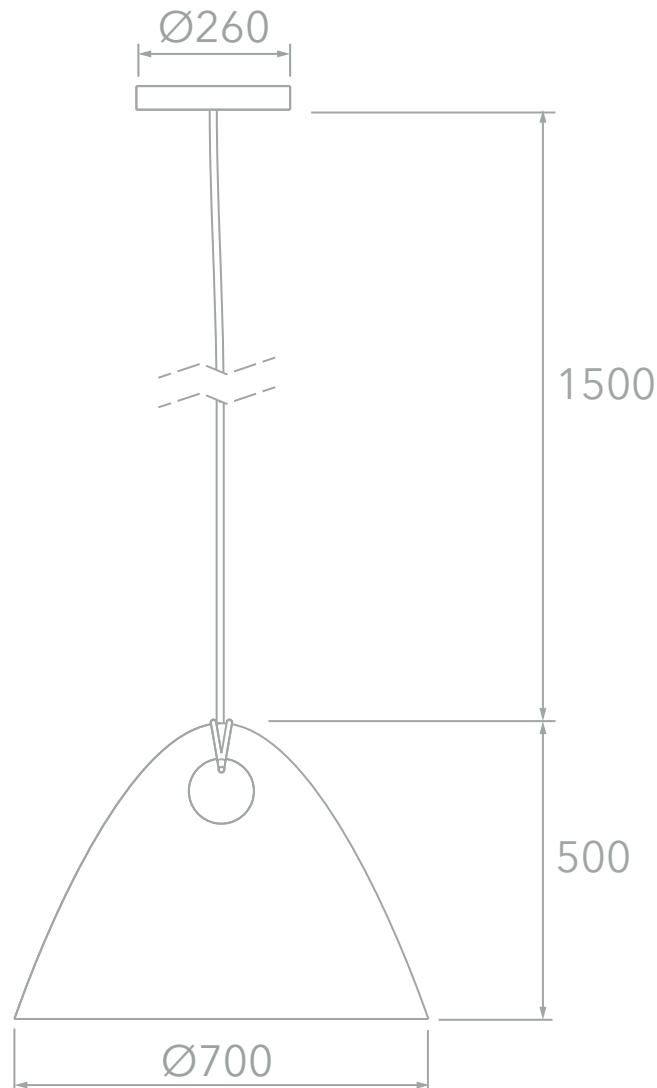

## ESPECIFICACIONES

Material	Polímero
Cable	Texil (1500mm)
Base	Ø260 x 40mm
Peso	6kg