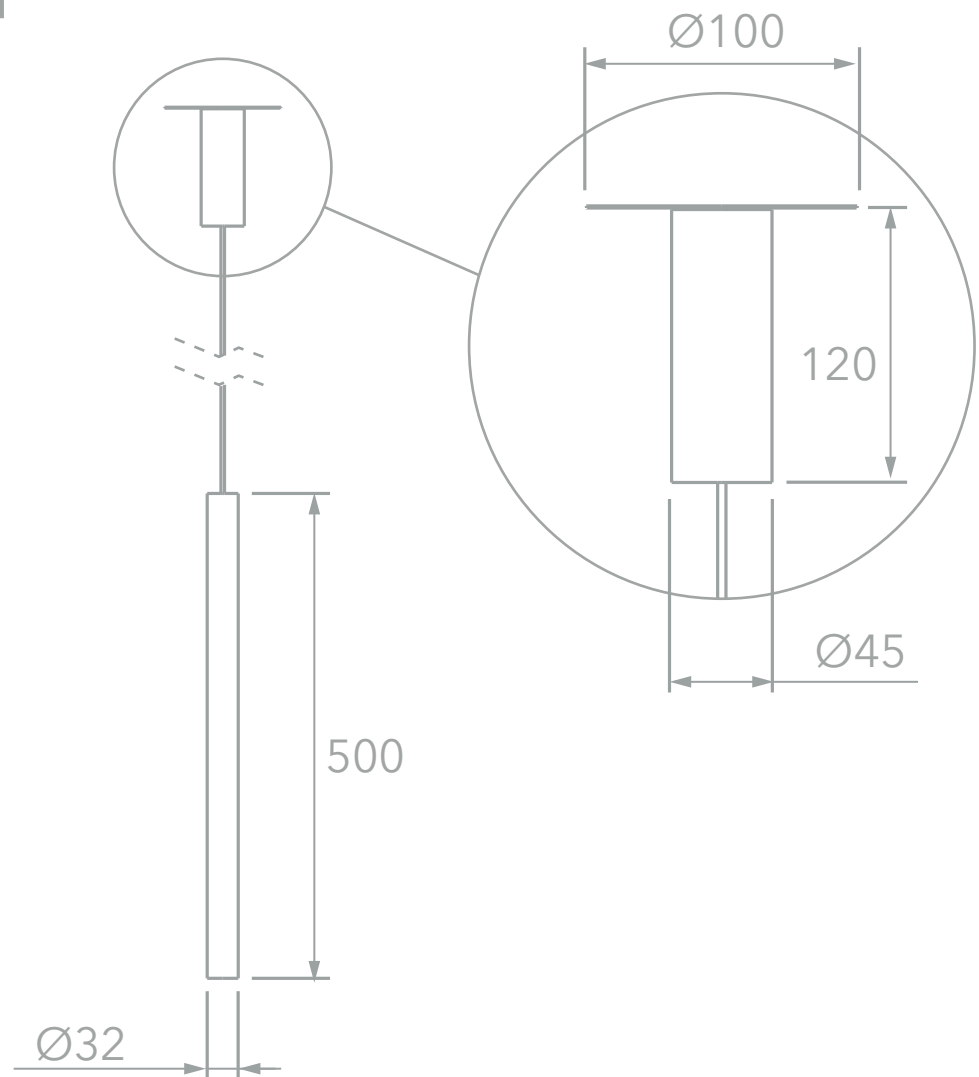

PEPA SPOT

PEPA SPOT

ESPECIFICACIONES

Material	Aluminio
Cable	Blanco/Negro/Transparente
Peso	2kg

FOTOMETRÍA

Tipo de iluminación	Directa
Temperatura	2700 k

TERMINACIONES

 negro	 grafito	 aluminio	 vison	 mix
 rojo cobrizo	 oro	 cobre	 Florentino	 chocolate
 blanco	 Berenjena	 Terracota	 Lacre	

ELÉCTRICA

Núcleo led	7w
Tensión de entrada	12v
Equipo	Si (incluido)
Dimerizable	No