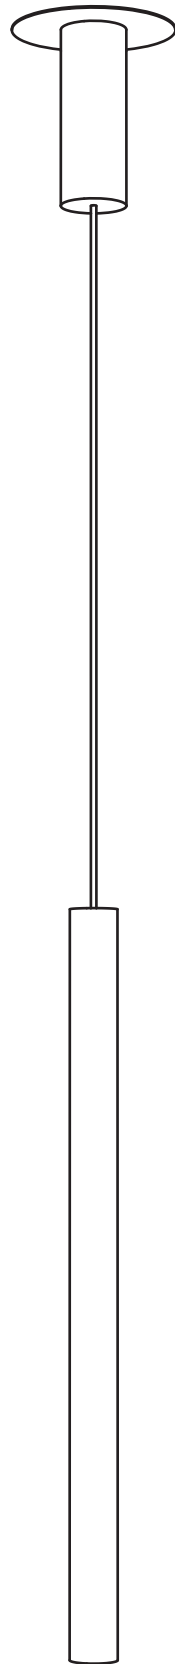

PEPA SPOT

PEPA SPOT

ESPECIFICACIONES

Material	Aluminio
Cable	Blanco/Negro/Transparente
Peso	2kg

FOTOMETRÍA

Tipo de iluminación	Directa
Temperatura	2700 k

TERMINACIONES

 negro	 grafito	 aluminio	 vison	 mix
 rojo cobrizo	 oro	 cobre	 Florentino	 chocolate
 blanco	 Berenjena	 Terracota	 Lacre	

ELÉCTRICA

Núcleo led	7w
Tensión de entrada	12v
Equipo	Si (incluido)
Dimerizable	No