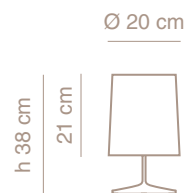

HiHat velador

Martín Wolfson - Martín Freijo

Lámpara de mesa

Luz directa

Base, pie y pantalla de aluminio

Difusor de acrílico blanco opalino

Interruptor on/off

Base con bumpers de elastómero negro

1 x Max 36w - E27/ 220v