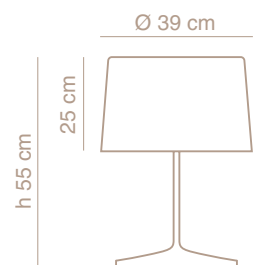

Interruptor de piso on/off

Base con bumpers de elastómero negro

1 x Max 60w - E27/ 220v

HiHat

de mesa - mediana

Martín Wolfson - Martín Freijo

HH21-02
blanco
microtexturado semimate

HH21-03
negro
microtexturado semimate