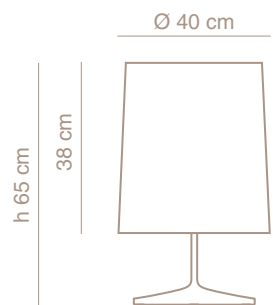

Lámpara de mesa

Luz directa

Base, pie y pantalla de aluminio

Difusor de acrílico blanco opalino

Interruptor de piso on/off

Base con bumpers de elastómero negro

1 x Max 60w - E27/ 220v