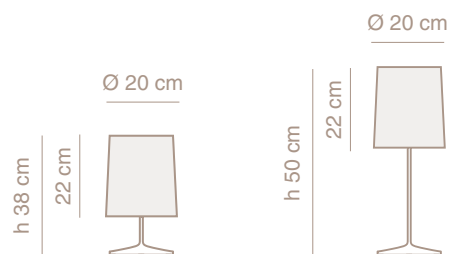

Lámpara de mesa

Luz directa

Base y pie de aluminio

Pantalla PE blanco opalino

Interruptor on/off

Base con bumpers de elastómero negro

1 x Max 36w - E27/ 220v

HiHat