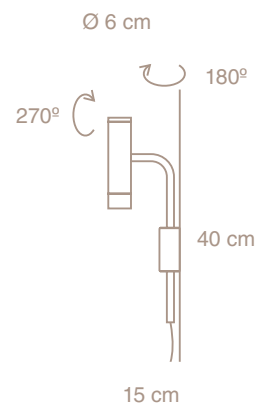

Cavia

brazo corto

Martín Wolfson - Martín Freijo

CV11-02 - cable
CV21-02 - a caja
blanco
semimate

CV11-03 - cable
CV21-03 - a caja
negro
semimate

Lámpara de pared orientable 270°

Luz directa unidireccional

Cuerpo de aluminio mecanizado CNC

Brazo basculante

Cable interruptor de mano on/off o
conexión a caja

1 x Max 10w LED Gu10 - 220V

Cavia

brazo largo

Martín Wolfson - Martín Freijo

CV12-02 / cable
CV22-02 / a caja
blanco
semimate

CV12-03 / cable
CV22-03 / a caja
negro
semimate

Lámpara de pared orientable 270°

Luz directa unidireccional

Cuerpo de aluminio mecanizado CNC

Brazo basculante de 120 cm de largo

Modelo con cable e interruptor de mano on/off

Modelo con conexión a caja sin interruptor

1 x Max 10w LED Gu10 - 220V