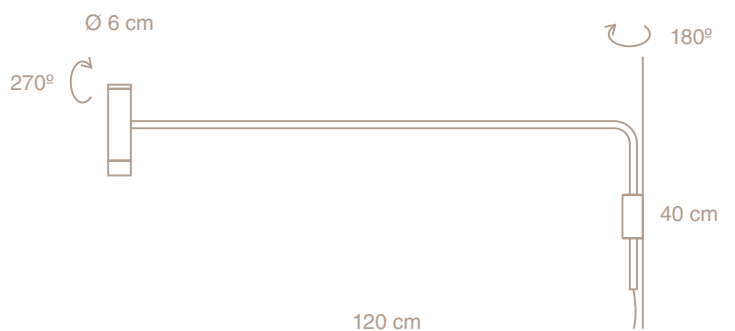

Cavia

brazo corto

Martín Wolfson - Martín Freijo

CV11-02 - cable
CV21-02 - a caja
blanco
semimate

CV11-03 - cable
CV21-03 - a caja
negro
semimate

Lámpara de pared orientable 270°

Luz directa unidireccional

Cuerpo de aluminio mecanizado CNC

Brazo basculante

Cable interruptor de mano on/off o
conexión a caja

1 x Max 10w LED Gu10 - 220V

Cavia

brazo largo

Martín Wolfson - Martín Freijo

CV12-02 / cable
CV22-02 / a caja
blanco
semimate

CV12-03 / cable
CV22-03 / a caja
negro
semimate

Lámpara de pared orientable 270°

Luz directa unidireccional

Cuerpo de aluminio mecanizado CNC

Brazo basculante de 120 cm de largo

Modelo con cable e interruptor de mano on/off

Modelo con conexión a caja sin interruptor