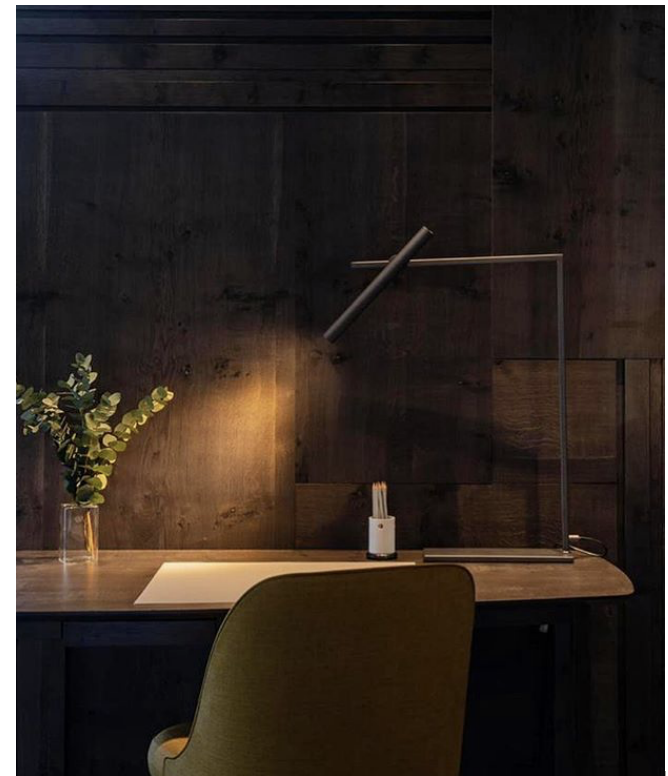

DE MESA

PEPA

Material: Cuerpo de Acero/Cabezal aluminio  
Terminación: Pintura horneable  
Dimensiones: h 815mm x 500mm  
Lámpara: 1x3,2 Led Cob

FÁBRICA DE LUZ