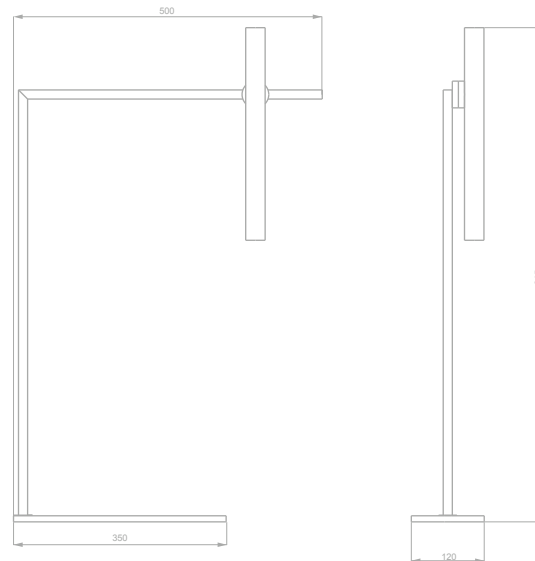

DE MESA

PEPA

Material: Cuerpo de Acero/Cabezal aluminio  
Terminación: Pintura horneable  
Dimensiones: h 815mm x 500mm  
Lámpara: 1x3,2 Led Cob

FÁBRICA DE LUZ