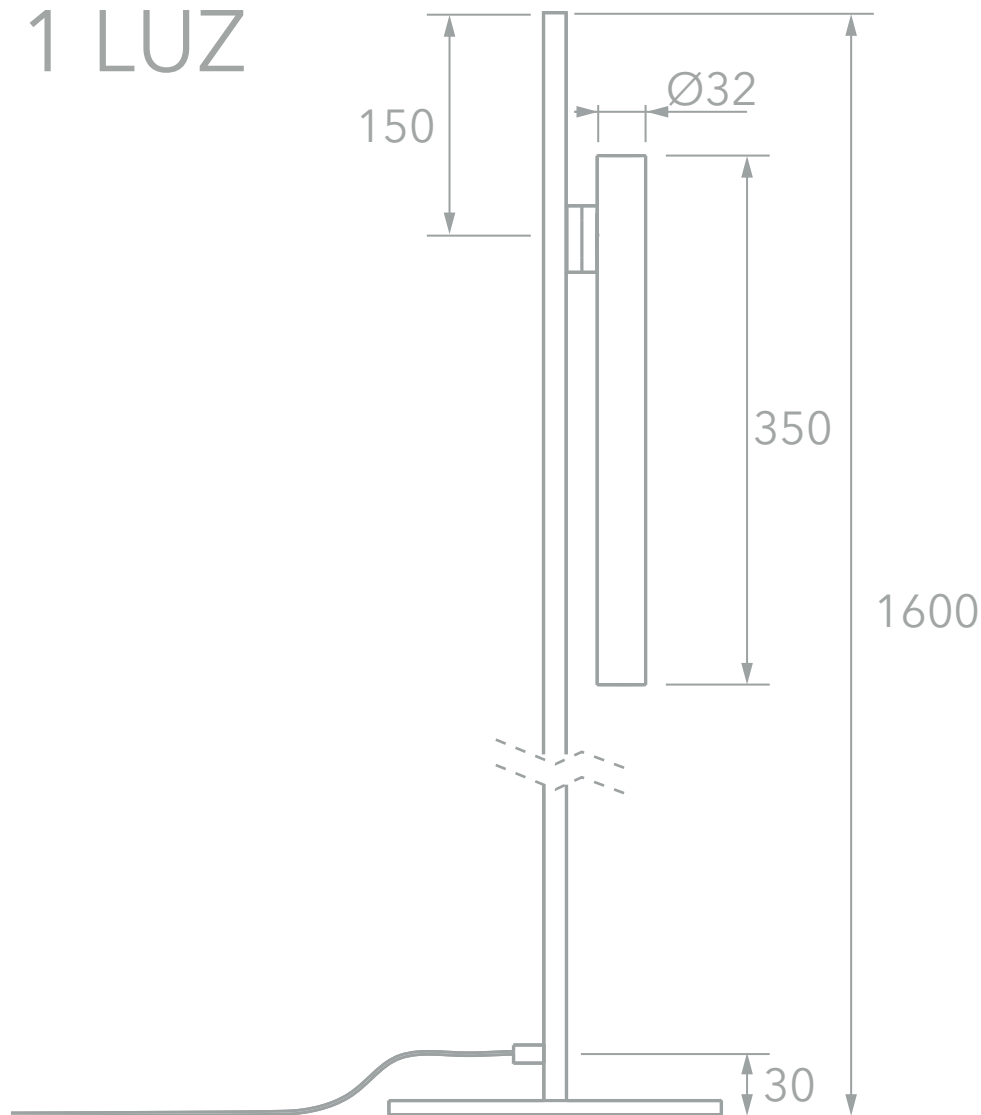

## MATERIAL

Cabezal de aluminio  
Cuerpo de acero  
Base de acero

## DIMENSIONES

Base = Ø220mm x Ø220mm  
h=1600mm

## CABLE

Blanco/Negro/Transparente  
L=1500mm

## PESO

5 kg.