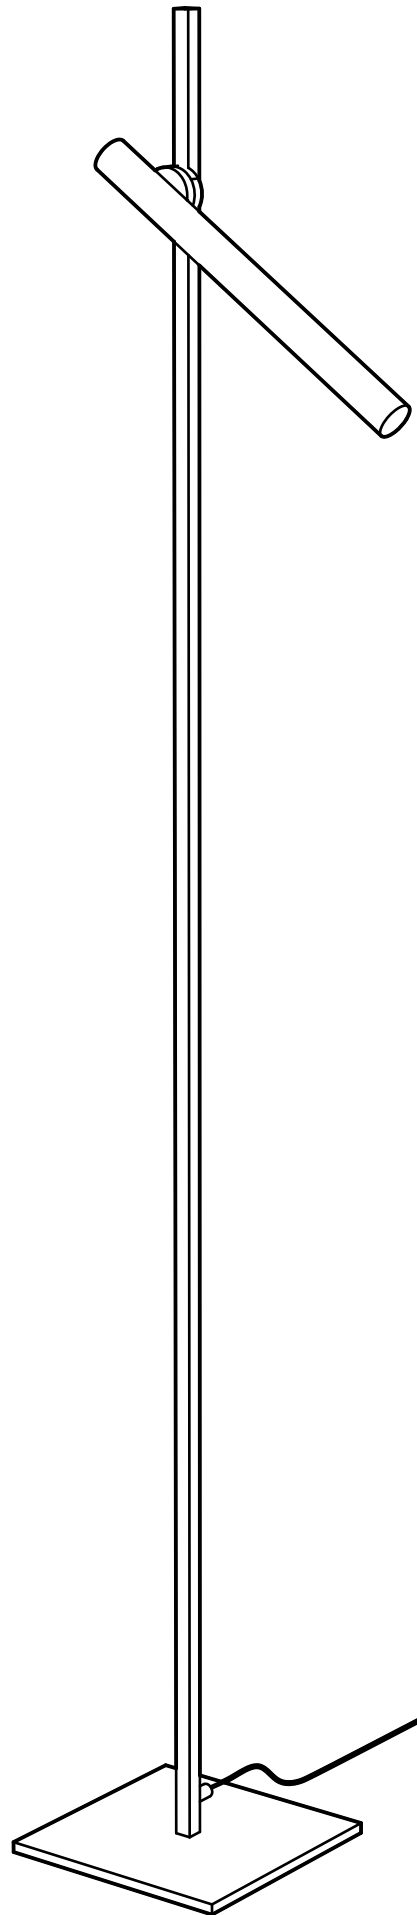

# PEPA 1 LUZ

## MATERIAL

Cabezal de aluminio  
Cuerpo de acero  
Base de acero

## DIMENSIONES

Base = Ø220mm x Ø220mm  
h=1600mm

## CABLE

Blanco/Negro/Transparente  
L=1500mm