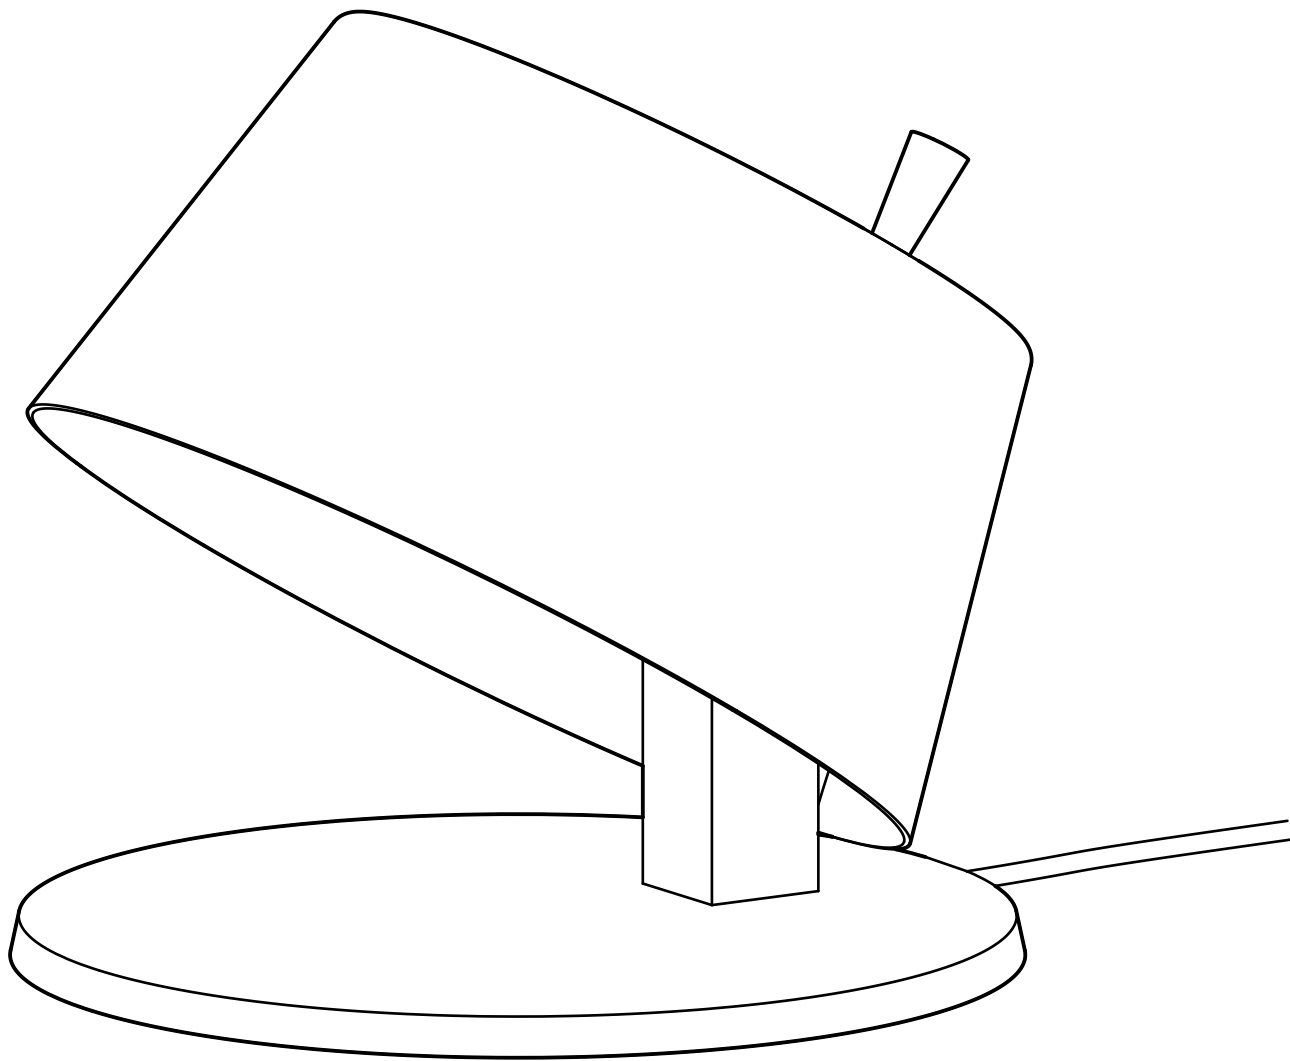

RENÉ

RENÉ

MATERIAL

Pantalla de aluminio
Cuerpo de aluminio
Base de acero

DIMENSIONES

Pantalla
Ø155mm - h=80mm

Base
Ø165mm

CABLE

Negro
L=1500mm

PESO
3 kg.

LAMPARA

Plaqueta led 5,5w

Lúmenes: 500lm

Temperatura: 3000 k

Tensión de entrada: 220v

Tensión de salida: 15v