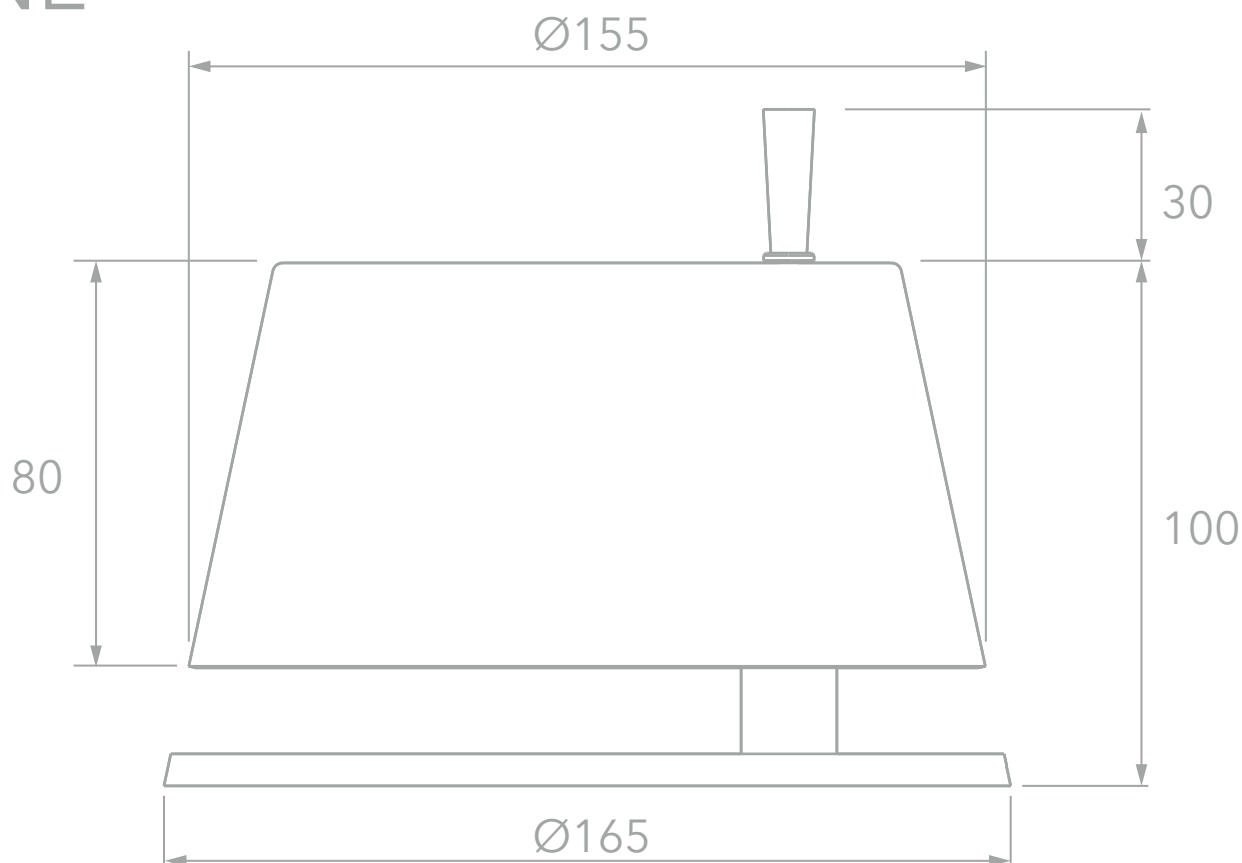

RENÉ

RENÉ

MATERIAL

Pantalla de aluminio
Cuerpo de aluminio
Base de acero

DIMENSIONES

Pantalla
Ø155mm - h=80mm

Base
Ø165mm

CABLE

Negro
L=1500mm

PESO
3 kg.

LAMPARA

Plaqueta led 5,5w

Lúmenes: 500lm

Temperatura: 3000 k

Tensión de entrada: 220v

Tensión de salida: 15v