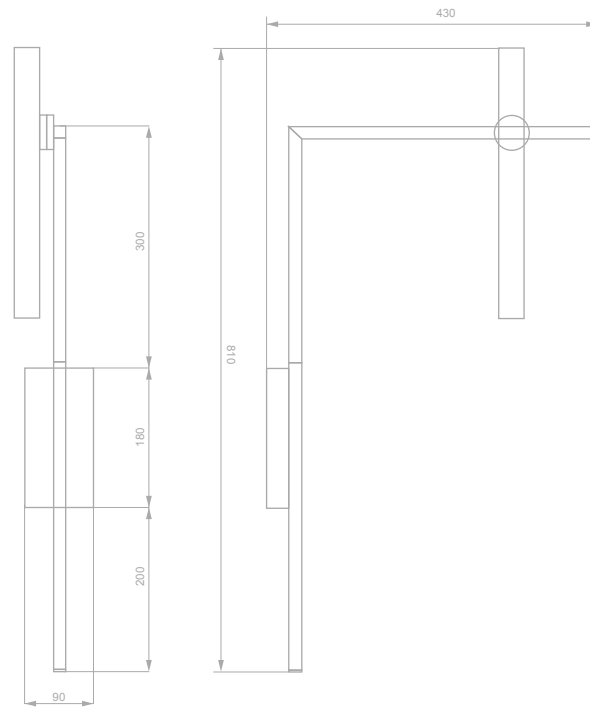

APLIQUES

PEPA

Material: Cuerpo de Acero/Cabezal de Aluminio
Terminación: Pintura horneable
Dimensiones: 700x400mm/base 90x180mm
Lámpara: 1 x 3,2w Led cob