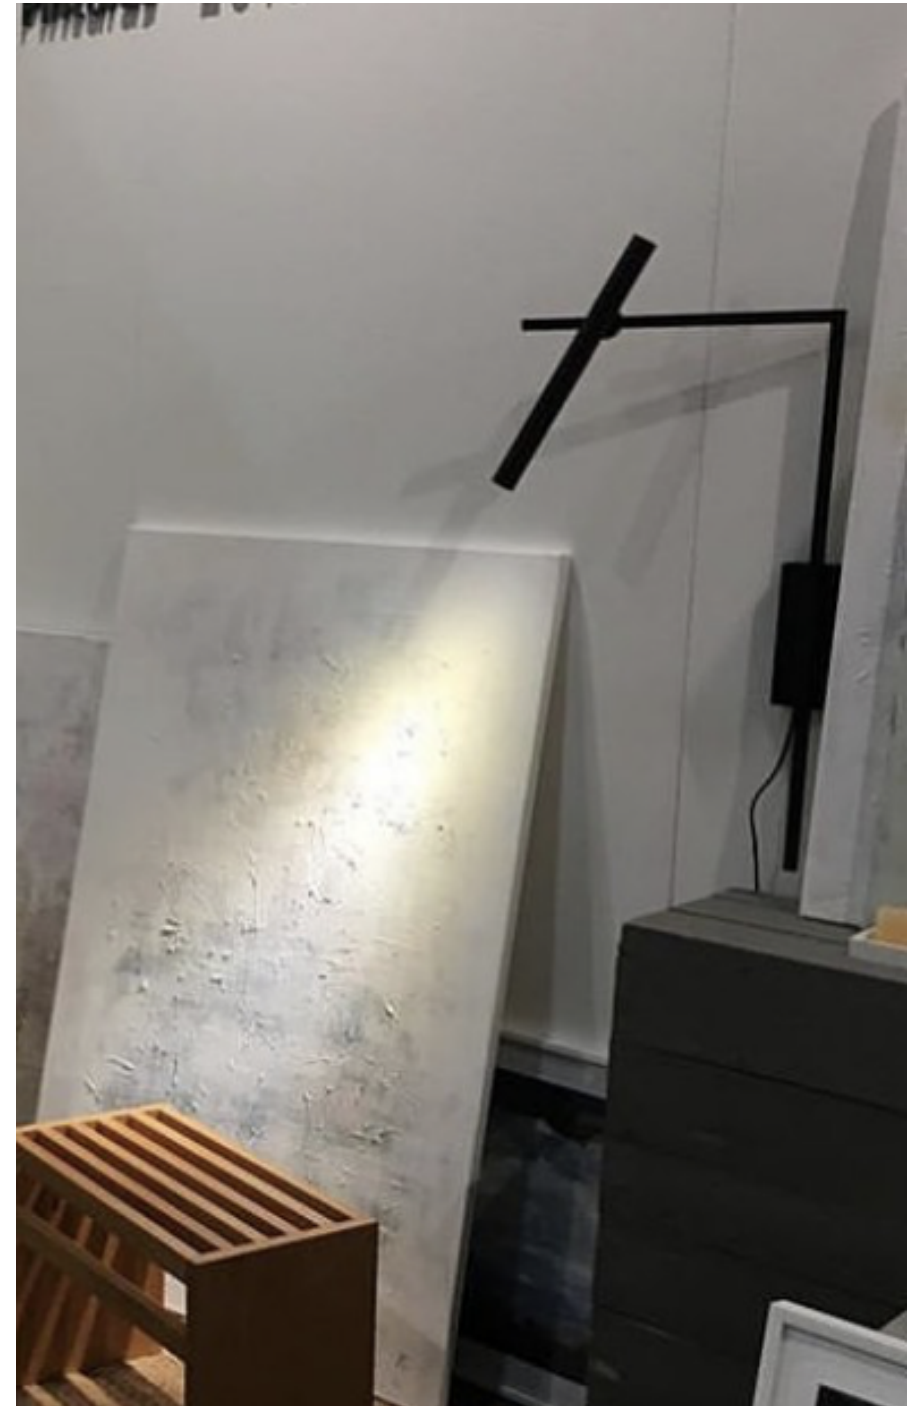

APLIQUES

PEPA

Material: Cuerpo de Acero/Cabezal de Aluminio
Terminación: Pintura horneable
Dimensiones: 700x400mm/base 90x180mm
Lámpara: 1 x 3,2w Led cob