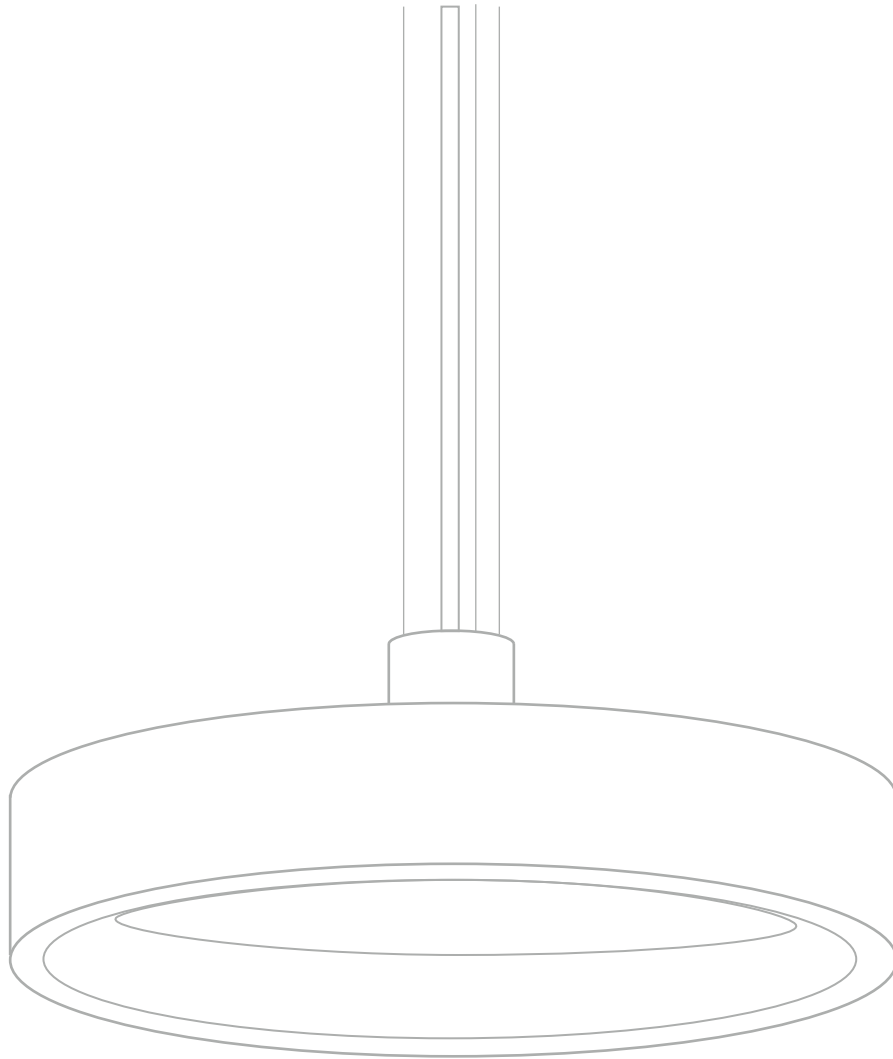

VANNA

VANNA

MATERIAL

Cuerpo en resina
Terminación pintura sintética
Color interior / exterior a definir

DIMENSIONES

Ø600mm

BASE

Florón individual Ø120mm

TIPO

Colgante

CABLE

Vaina redonda
blanco/negro/transparente
Largo: 1500 mm

LAMPARA

1 x 45W LED
Potencia: 45W
Lúmenes: 3555 lm
IP: 20
T° de color: 3000° K
Color: blanco
Dimerizable: no

TERMINACIONES

colgantes