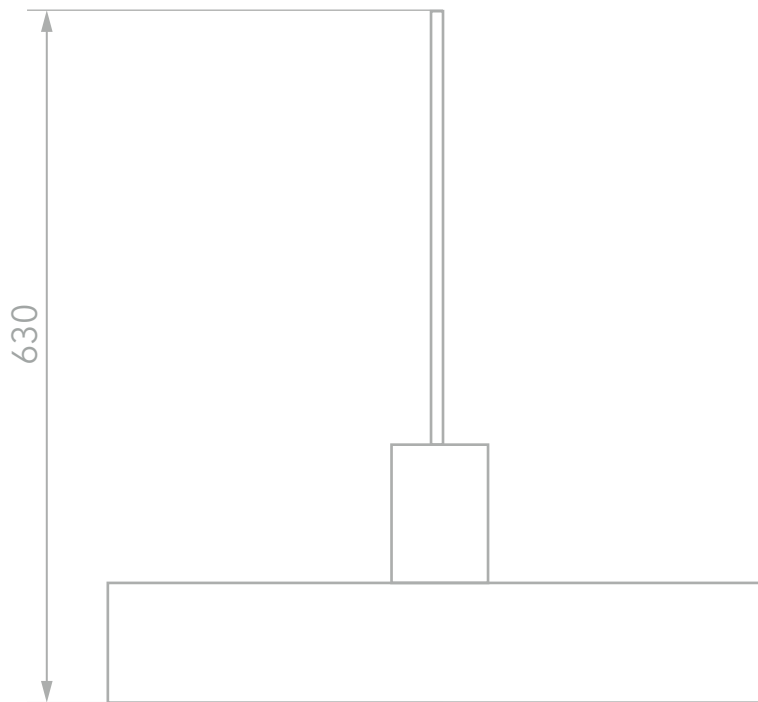

VANNA

VANNA

MATERIAL

Cuerpo en resina
Terminación pintura sintética
Color interior / exterior a definir

DIMENSIONES

Ø600mm

BASE

Florón individual Ø120mm

TIPO

Colgante

CABLE

Vaina redonda
blanco/negro/transparente
Largo: 1500 mm

LAMPARA

1 x 45W LED
Potencia: 45W
Lúmenes: 3555 lm
IP: 20
T° de color: 3000° K
Color: blanco
Dimerizable: no

TERMINACIONES

colgantes