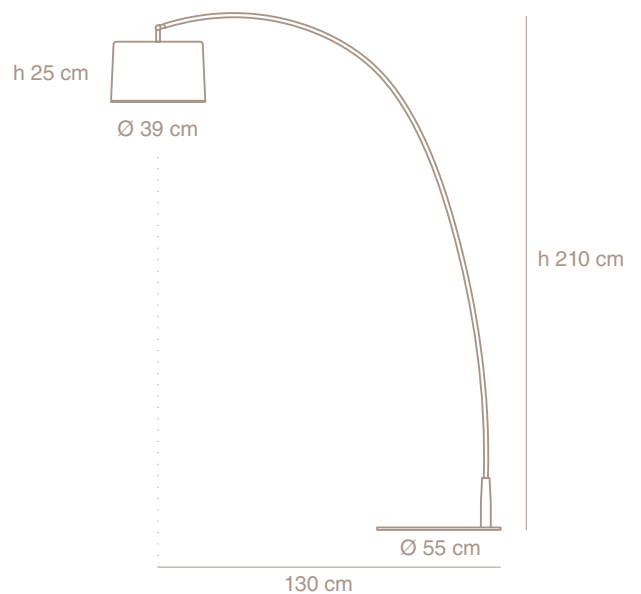

Arco de pie

Martín Wolfson - Martín Freijo

AR01-02
blanco
microtexturado semimate

AR01-03
negro
microtexturado semimate

Lámpara de pie con pantalla

Luz directa

Pantalla de aluminio

Base y brazo metálico

Difusor de acrílico blanco opalino

Cable alimentación 1,5m negro o blanco con interruptor de piso on/off

Altura pantalla: 180 cm

1 x Max 60w - E27/ 220v