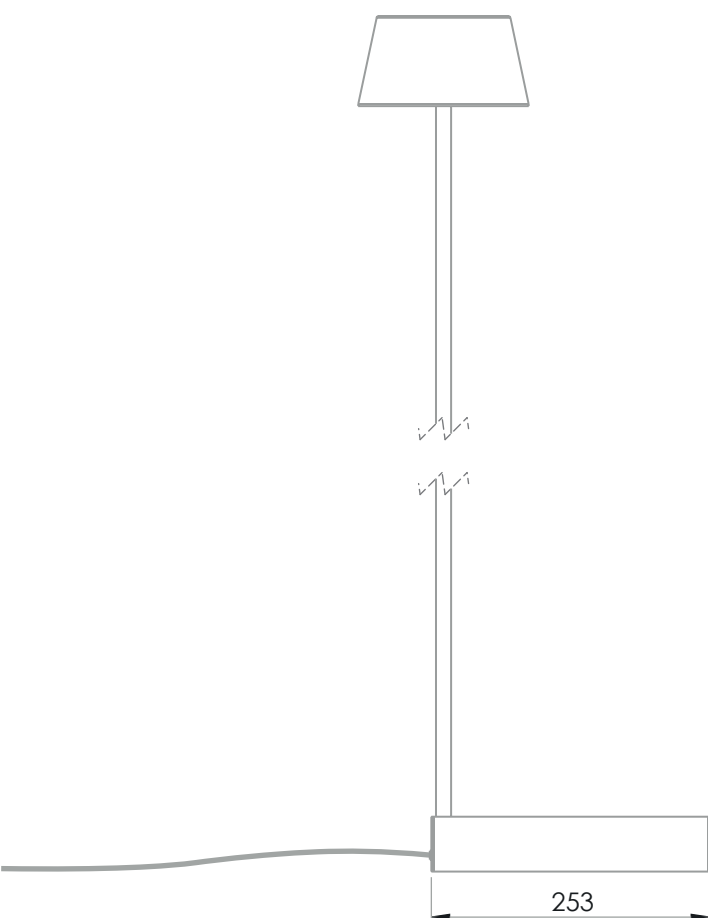

ALBITA

ALBITA

VISTA LATERAL

VISTA FRONTAL

ESPECIFICACIONES

Material	Acero
Cable	Transparente (1500mm)
Peso	4,5kg

FOTOMETRÍA

Tipo de iluminación	Directa
Lúmenes	600lm
Temperatura	3000 k

TERMINACIONES

ELÉCTRICA

(2x) Plaqueta LED FALKO VK	3w
Tensión de entrada	220v
Tensión de salida	4,2v
Equipo	Si (incluído)
Dimerizable	No