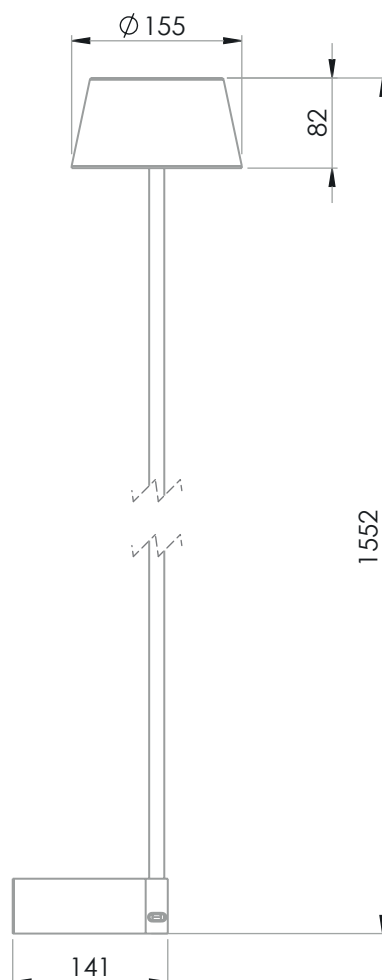

ALBITA

ALBITA

VISTA LATERAL

VISTA FRONTAL

ESPECIFICACIONES

Material	Acero
Cable	Transparente (1500mm)
Peso	4,5kg

FOTOMETRÍA

Tipo de iluminación	Directa
Lúmenes	600lm
Temperatura	3000 k

TERMINACIONES

ELÉCTRICA

(2x) Plaqueta LED FALKO VK	3w
Tensión de entrada	220v
Tensión de salida	4,2v
Equipo	Si (incluído)
Dimerizable	No