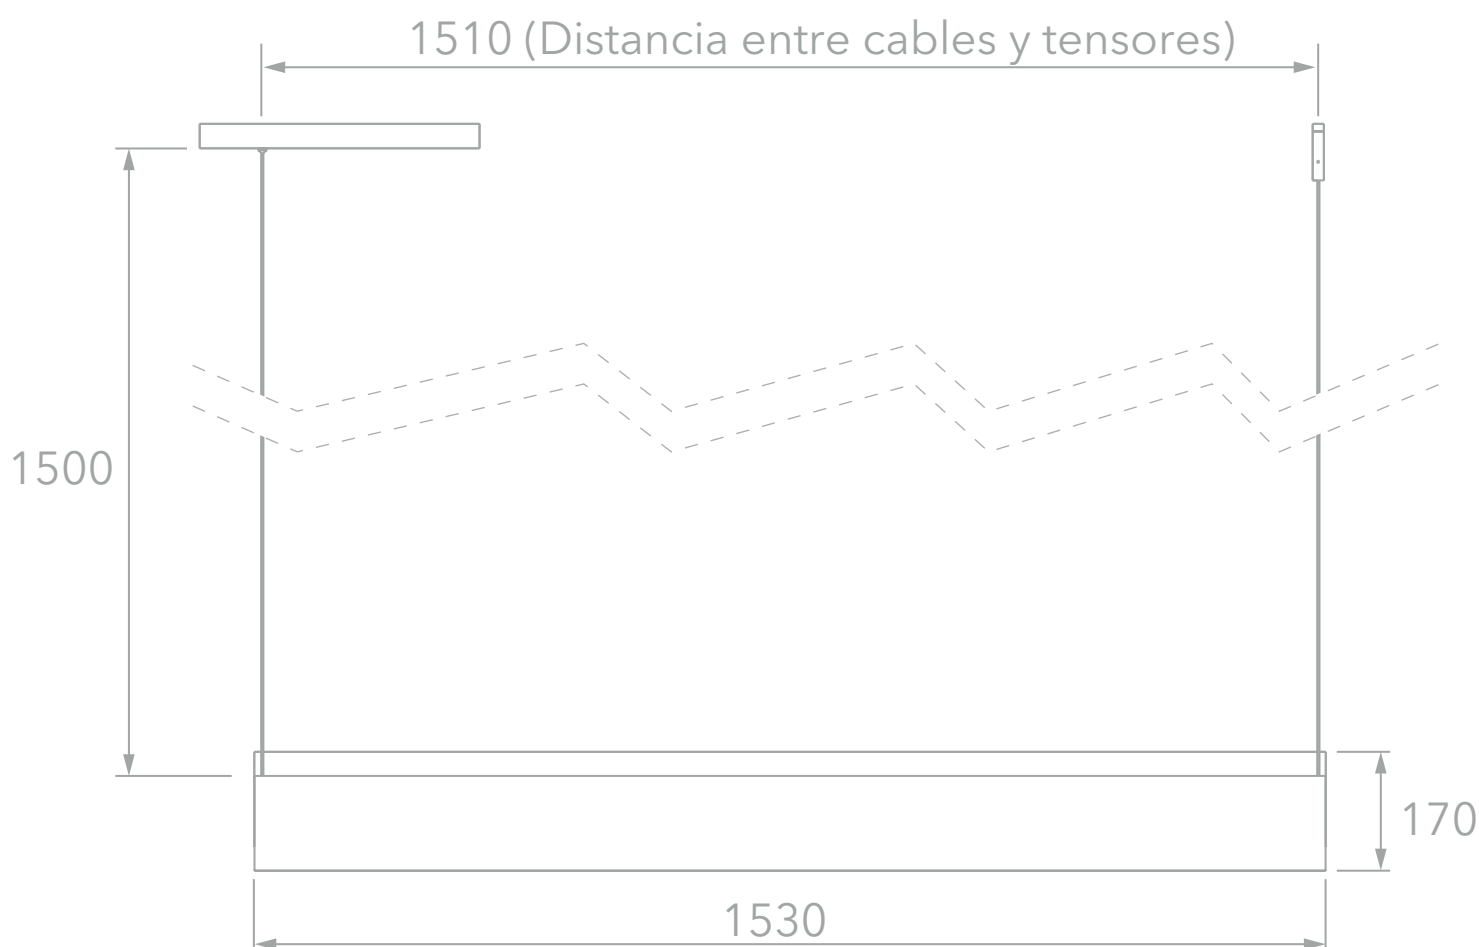

ELLE

ELLE

ESPECIFICACIONES

Material	Acero
Cable	Estándar (1500mm)
Base	500 x 100 x 45mm
Peso	4,5kg

TERMINACIONES

FOTOMETRÍA

Iluminación	Directa e indirecta
Lúmenes directos	1800lm
Lúmenes indirectos	1800lm
Temperatura	2700 k

ELÉCTRICA

Tensión	24v
Equipo	Si
Dimerizable	No